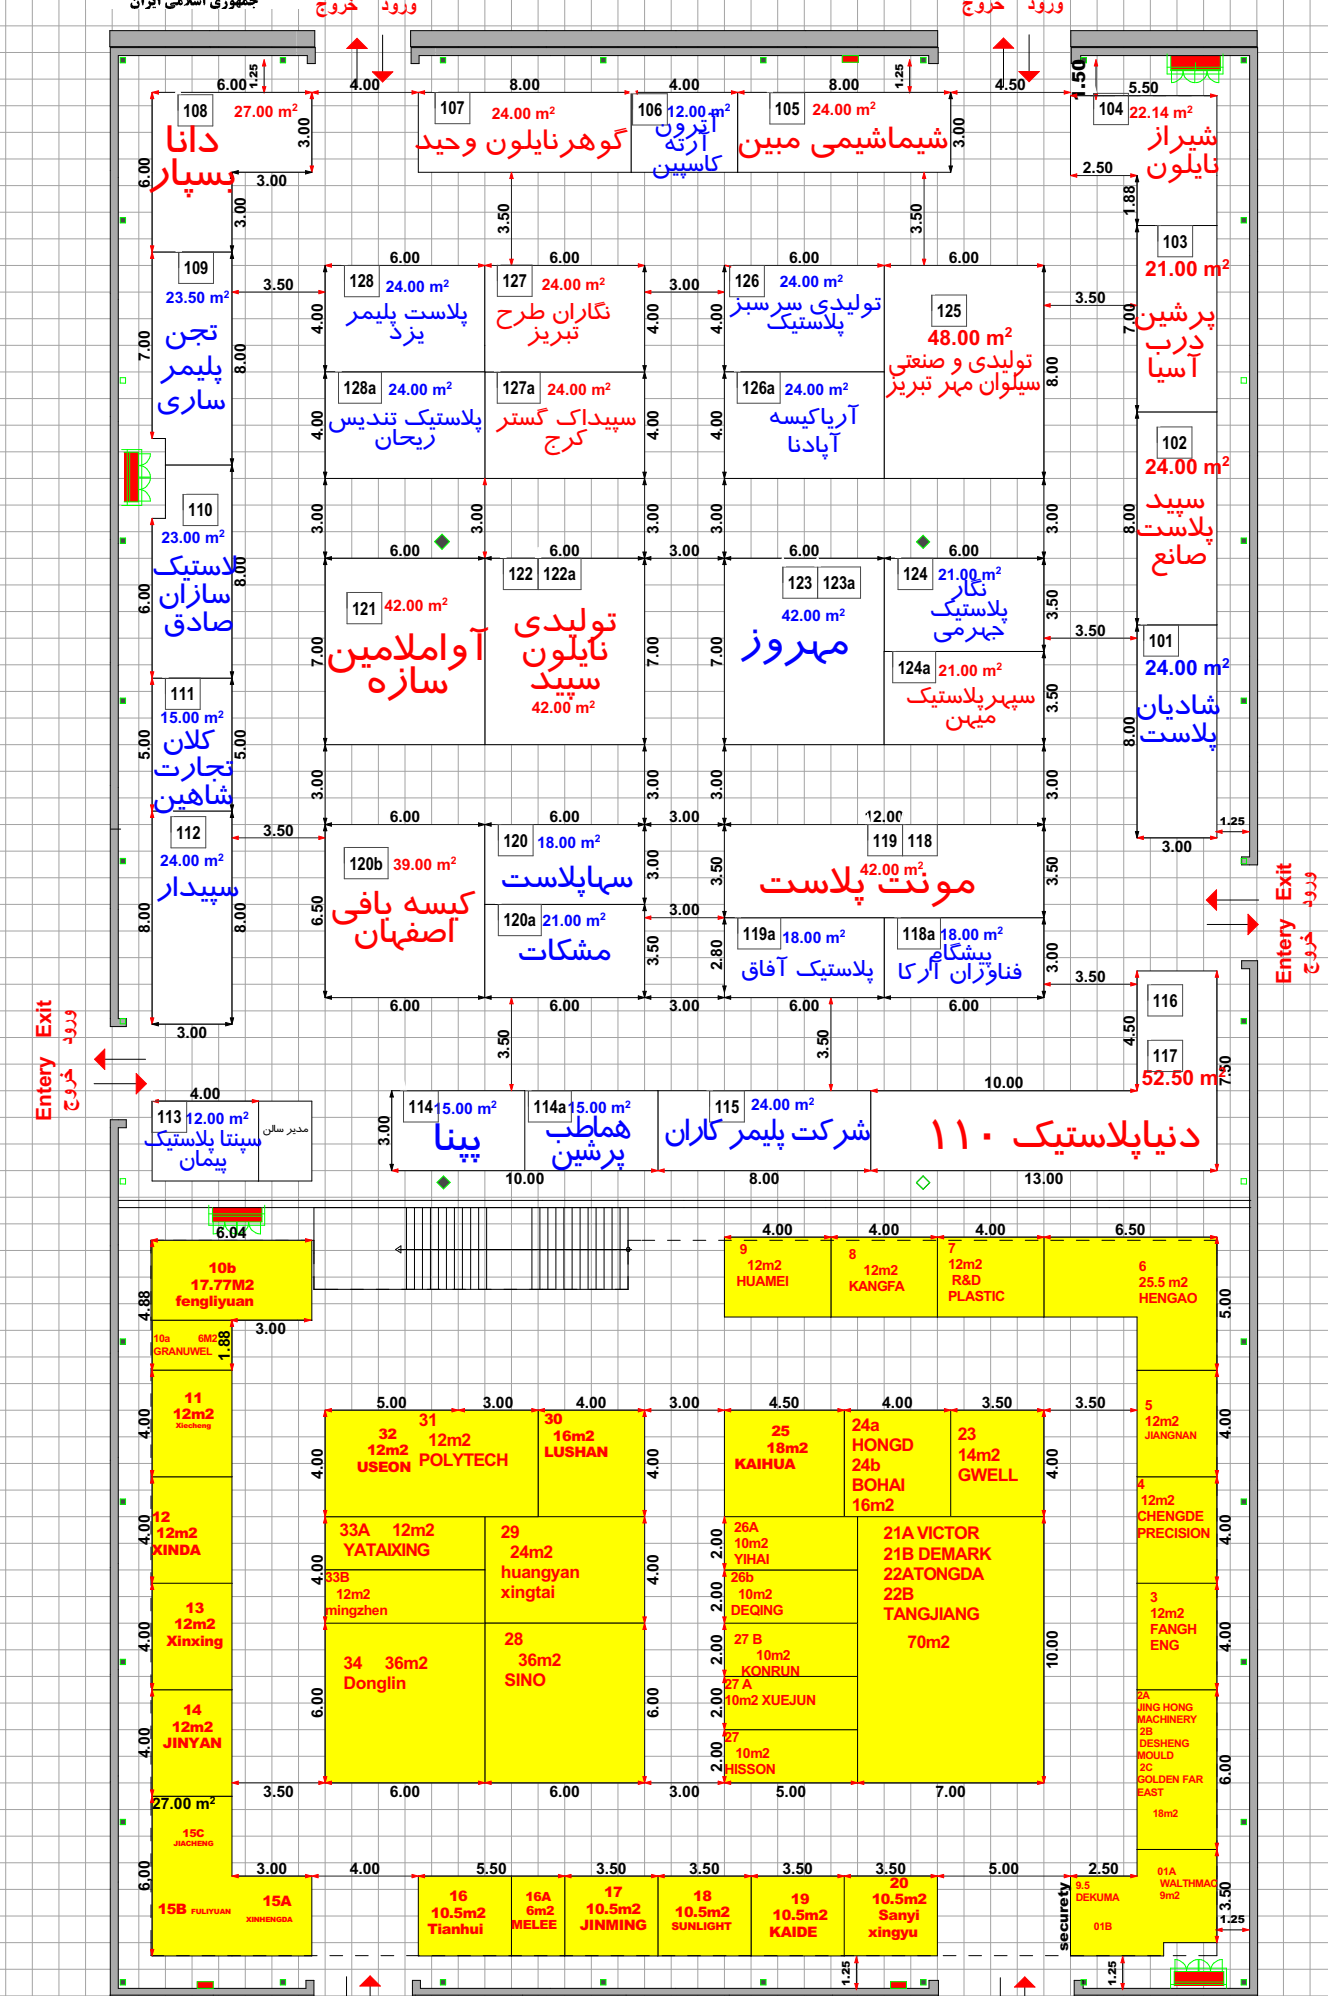

# HALL 40 - 40 A

ارتفاع مجاز غرفه سازی کنار  
سالن ۵.۵ متر و میان سالن ۸ متر

util area=1534m<sup>2</sup>  
40=627.27  
40a=898.41

خودساز ریالی ۱۲/۶۴ متر مربع  
خودساز ارزی ۶۲۷/۳۰ متر مربع  
پیش ساخته ۳۸۵/۵ متر مربع  
پیش ساخته ارزی.....متر مربع

نوشتار قرمز - خودساز  
نوشتار آبی - پیش ساخته  
غرفه های زرد - ارزی

Entry Exit  
ورود خروج

ورودی اصلی  
MAIN ENTRANCE

Entry Exit  
ورود خروج

Entry Exit  
ورود خروج